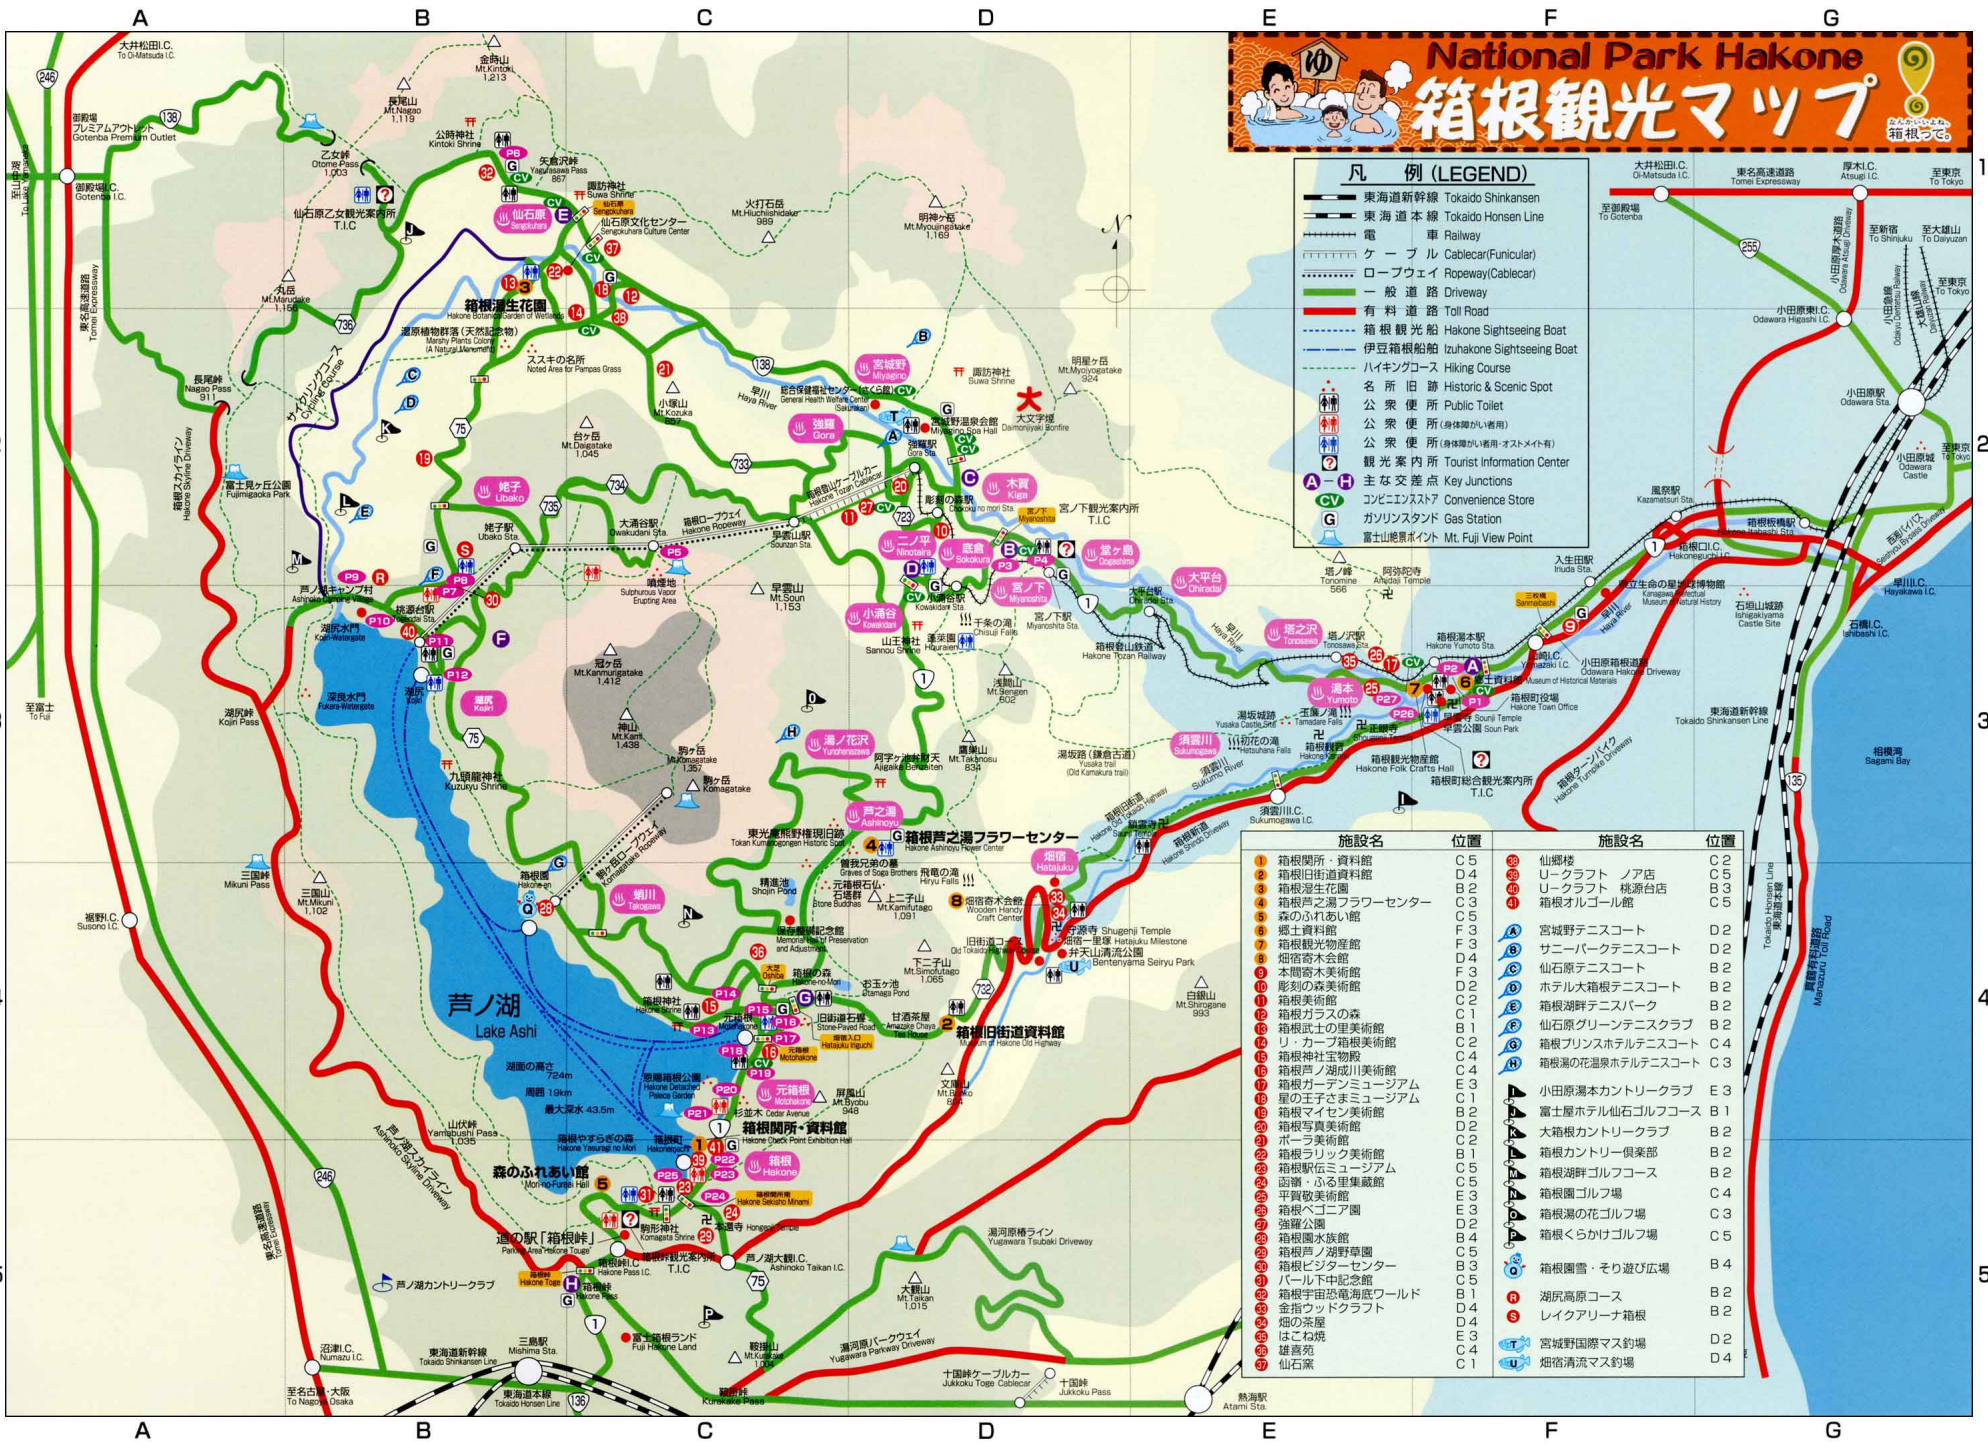

National Park Hakone 箱根観光マップ

- ### 凡例 (LEGEND)
- 東海道新幹線 Tokaido Shinkansen
 - 東海道本線 Tokaido Honsen Line
 - 電 車 Railway
 - ケーブル Cablecar (Funicular)
 - ロープウェイ Ropeway (Cablecar)
 - 一般道路 Driveway
 - 有料道路 Toll Road
 - 箱根観光船 Hakone Sightseeing Boat
 - 伊豆箱根船 Izu Hakone Sightseeing Boat
 - ハイキングコース Hiking Course
 - 名 所 旧 跡 Historic & Scenic Spot
 - 公 衆 便 所 Public Toilet
 - 公 衆 便 所 (身体障がい者用)
 - 公 衆 便 所 (高齢者・おストマイ利用)
 - 観光案内所 Tourist Information Center
 - 主な交差点 Key Junctions
 - コンビニエストアート Convenience Store
 - ガソリンスタンド Gas Station
 - 富士山眺望ポイント Mt. Fuji View Point

施設名	位置	施設名	位置
1 箱根開所 - 資料館	C 5	33 仙郷楼	C 2
2 箱根旧街道資料館	D 4	34 リークラフト ノア店	C 5
3 箱根生花園	B 2	35 リークラフト 桃源台店	B 3
4 箱根芦ノ湯フラワースセンター	C 3	36 箱根オルゴール館	C 5
5 森のふれあい館	C 5		
6 富士資料館	F 3		
7 箱根観光物産館	F 3		
8 箱根骨董美術館	D 4		
9 本間寄木美術館	F 3		
10 彫刻の森美術館	D 2		
11 箱根美術館	C 2		
12 箱根ガラスの森	C 1		
13 箱根武士の里美術館	B 1		
14 リー・カーン箱根美術館	C 2		
15 箱根神社宝物館	C 4		
16 箱根芦ノ湖成川美術館	C 4		
17 箱根ガーデンミュージアム	E 3		
18 星の王子さまミュージアム	C 1		
19 箱根マイセン美術館	B 2		
20 箱根写真美術館	D 2		
21 ホーア美術館	C 2		
22 箱根リリック美術館	B 1		
23 箱根五三記念館	C 5		
24 詩韻 - ふる里集蔵館	C 5		
25 平賀敬美術館	E 3		
26 箱根ペゴニア園	E 3		
27 強羅公園	D 2		
28 箱根園水族館	B 4		
29 箱根芦ノ湖野草園	C 5		
30 箱根ヒタタチセンター	B 3		
31 パール下社記念館	C 5		
32 箱根宇宙恐竜海底ワールド	B 1		
33 金指ウッドクラフト	D 4		
34 畑の茶屋	D 4		
35 はこね焼	E 3		
36 雄喜苑	C 4		
37 仙石家	C 1		
38 宮城野テニスコート	D 2		
39 サニーパークテニスコート	D 2		
40 箱根湖畔テニスパーク	B 2		
41 仙石原テニスコート	B 2		
42 ホテル大箱根テニスコート	B 2		
43 箱根湖畔テニスパーク	B 2		
44 仙石原グリーンテニスコート	B 2		
45 箱根プリンスホテルテニスコート	C 4		
46 箱根湖の花温泉ホテルテニスコート	C 3		
47 小田原湯本カントリークラブ	E 3		
48 富士屋ホテル仙石ゴルフコース	B 1		
49 大箱根カントリークラブ	B 2		
50 箱根カントリー倶楽部	B 2		
51 箱根湖畔ゴルフコース	B 2		
52 箱根園ゴルフ場	C 4		
53 箱根園の花ゴルフ場	C 3		
54 箱根くらかゴルフ場	C 5		
55 箱根園雪・そり遊び広場	B 4		
56 バル下社記念館	C 5		
57 箱根宇宙恐竜海底ワールド	B 1		
58 金指ウッドクラフト	D 4		
59 畑の茶屋	D 4		
60 はこね焼	E 3		
61 雄喜苑	C 4		
62 仙石家	C 1		